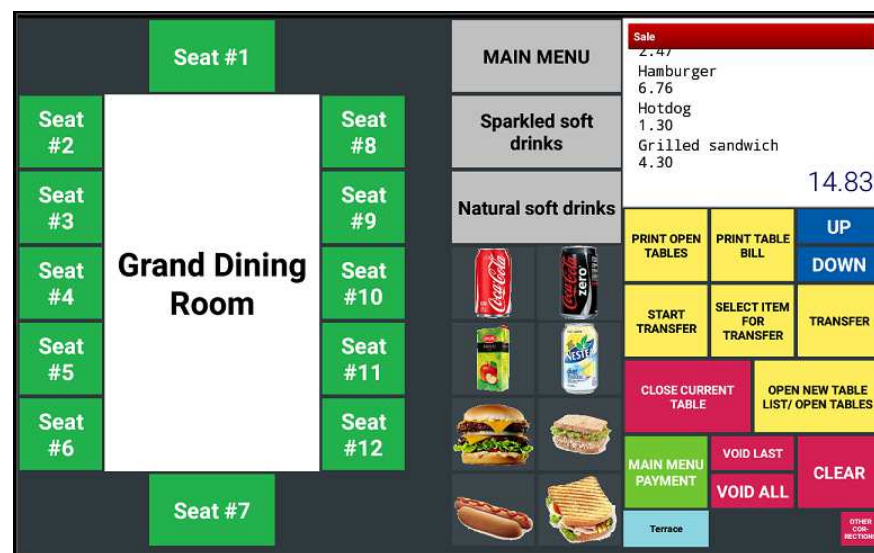

Table #1	Table #2	Table #3	Table #4	Table #5	PRINT TABLE BILL	UP	Sale				
Terrace		Grand Dining Room			PRINT OPEN TABLES	DOWN	Apple juice 2.47				
CLOSE CURRENT TABLE		OPEN NEW TABLE LIST/ OPEN TABLES	START TRANSFER	SELECT ITEM FOR TRANSFER	TRANSFER	Hamburger 6.76					
								Hotdog 1.30		14.83	
							7	8	9	X / TIME	%-
MAIN MENU	Sparkled soft drinks	Natural soft drinks	Other			4	5	6	OTHER PAYMENTS	CREDIT	
						1	2	3	SUBTOTAL		
OTHER FUNCTIONS	PLU	PRICE	OTHER CORRECTIONS	VOID ALL	CLEAR	0	00	.	CASH		

Piemērots risinājums:

- Maziem un vidējiem mazumtirdzniecības veikaliem
- Izbraukuma tirdzniecībai
- Kioskiem

Ēdināšanas funkcijas

- Visas standarta kases aparāta funkcijas
- HORECA funkcionalitāte
- Līdz 999 galdiņiem
- Līdz 99 viesmīļiem
- Līdz 2 virtuves printeriem
- Pasūtījuma numuru funkcija
- Neierobežota dizaina izstrāde

Piemērots risinājums:

- Mazi līdz vidēji restorāni
- Bāri, kafejnīcas
- Festivāli un cita izbraukuma tirdzniecība

Viegli uzstādīt un lietot

Veido krāsainus un viegli saprotamus dizainus pēc savām vēlmēm

- Mazumtirdzniecības paredzēts dizains ar biežāk pārdotajām precēm
- Departamentu un apakš-kategoriju taustiņi vieglākam darbam
- Funkcionālie taustiņi un pārdošanas funkcijas