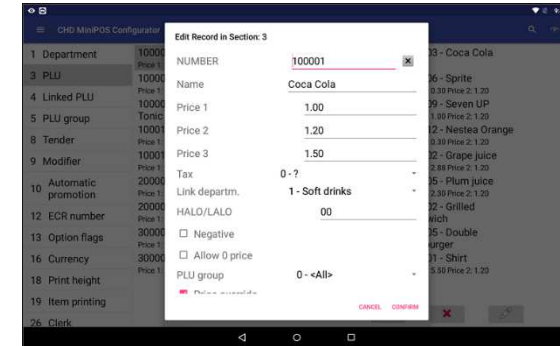

Vienkārši lietojams konfigurators

Iebūvētais miniPOS koonfigurators Jums ļaus programmēt gandrīz visus uzstādījumus tieši no ekrāna:

- Preces
- Departamentus
- Maksājumus
- Atlaides
- Lietotājus un atļaujas
- Klaviatūras vizuālo izkārtojumu
- Citus funkcionālos uzstādījumus

Vienkārši lietot

- Klaviatūras dizaina izveide pēc "Drag&drop" principa
- Importē un eksportē uzstādījumus rezerves kopijai
- Viegli apgūstama lietotāja saskarsme