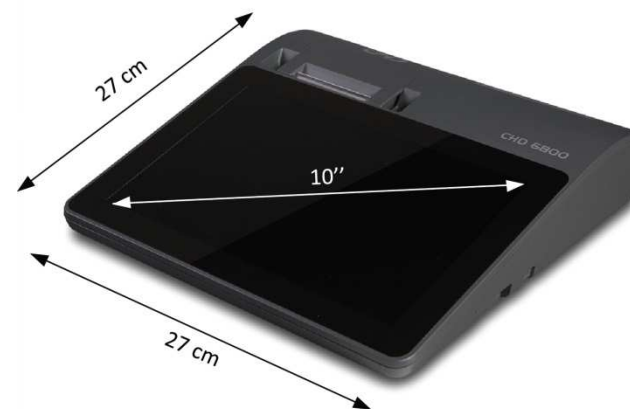

Saprotams dizains

- Moderna uzbūve
- Kompakts
- Viegls, bet stabils