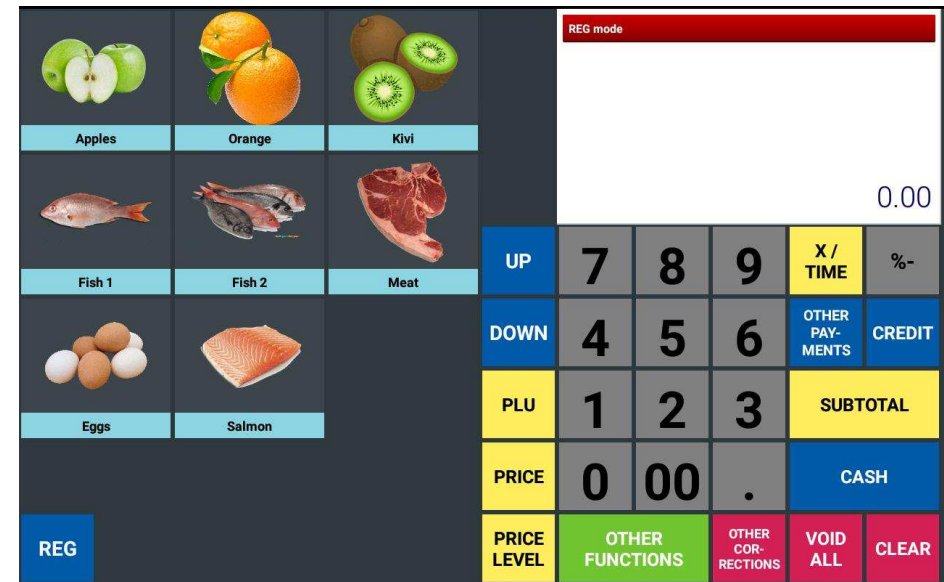

- Visas tradicionālās kases aparāta funkcijas
- Mazumtirdzniecības un ēdināšanas pakalpojumu funkcijas
- Viegli apgūstama sistēma
- Moderns dizains
- Neierobežotas vizuālā dizaina konfigurācijas iespējas

Table #1	Table #2	Table #3	Table #4	Table #5	PRINT TABLE BILL	UP	Sale				
Terrace		Grand Dining Room			PRINT OPEN TABLES	DOWN	Apple juice 2.47				
CLOSE CURRENT TABLE		OPEN NEW TABLE LIST/ OPEN TABLES	START TRANSFER	SELECT ITEM FOR TRANSFER	TRANSFER	Hamburger 6.76					
								Hotdog 1.30		14.83	
							7	8	9	X / TIME	%-
MAIN MENU	Sparkled soft drinks	Natural soft drinks	Other			4	5	6	OTHER PAYMENTS	CREDIT	
						1	2	3	SUBTOTAL		
OTHER FUNCTIONS	PLU	PRICE	OTHER CORRECTIONS	VOID ALL	CLEAR	0	00	.	CASH		

Paplašini lietojamību ar:

- Integrācija ar maksājuma termināli
- Savienojumu ar mākoņpakalpojumu platformu

Mazumtirdzniecības funkcijas

- Visas standarta kases aparāta funkcijas
- Līdz 70 000 PLU
- Līdz 10 00 departamentu
- Atlaižu uzstādīšana
- Svītru kodu skenera un svaru atbalsts
- Integrēts maksājuma termināla savienojums
- Krāsains lietotāja interfeisa dizains
- Elektroniskais žurnāls