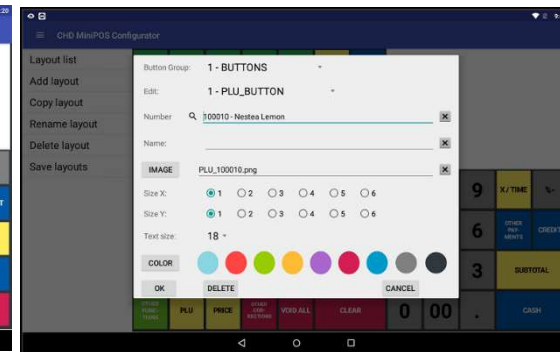

Vienkārši lietojams konfigurators

Iebūvētais miniPOS koonfigurators Jums ļaus programmēt gandrīz visus uzstādījumus tieši no ekrāna:

- Preces
- Departamentus
- Maksājumus
- Atlaides
- Lietotājus un atļaujas
- Klaviatūras vizuālo izkārtojumu
- Citus funkcionālos uzstādījumus

Vienkārši lietot

- Klaviatūras dizaina izveide pēc "Drag&drop" principa
- Importē un eksportē uzstādījumus rezerves kopijai
- Viegli apgūstama lietotāja saskarsme